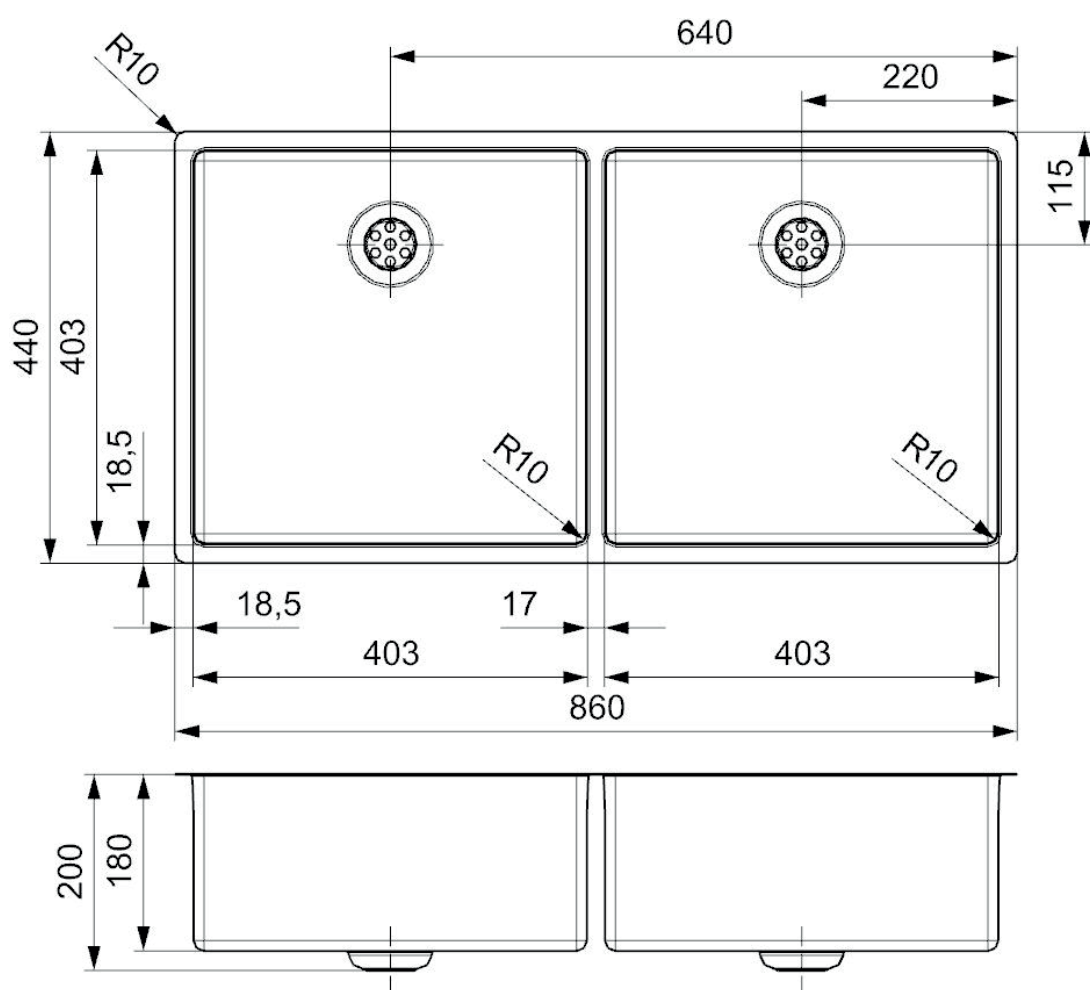

New York 2x 40x40 vask

Varenr.:
R28254

VVS-nr.:
681477109

Materiale: Rustfrit stål
Godstykkelse: 1,0 mm
Overflade: Satin
Monteringsmulighed: Nedfældning
Planlimning
Underlimning

Min. skabsbredde: 900 mm

Hanehul: Nej

Overløb: Ja

Bundventil medfølger: Ja

LAVABO®

Detalje A