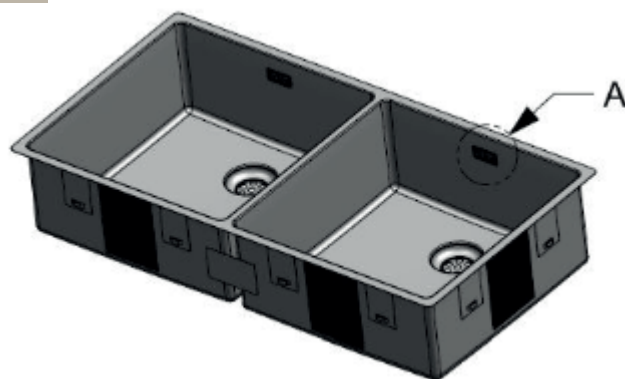

New York 2x 40x40 vask

Varenr.:
R28254

VVS-nr.:
681477109

Materiale: Rustfrit stål
Godstykkelse: 1,0 mm
Overflade: Satin
Monteringsmulighed: Nedfældning
Planlimning
Underlimning

Min. skabsbredde: 900 mm

Hanehul: Nej

Overløb: Ja

Bundventil medfølger: Ja

LAVABO®

Detalje A